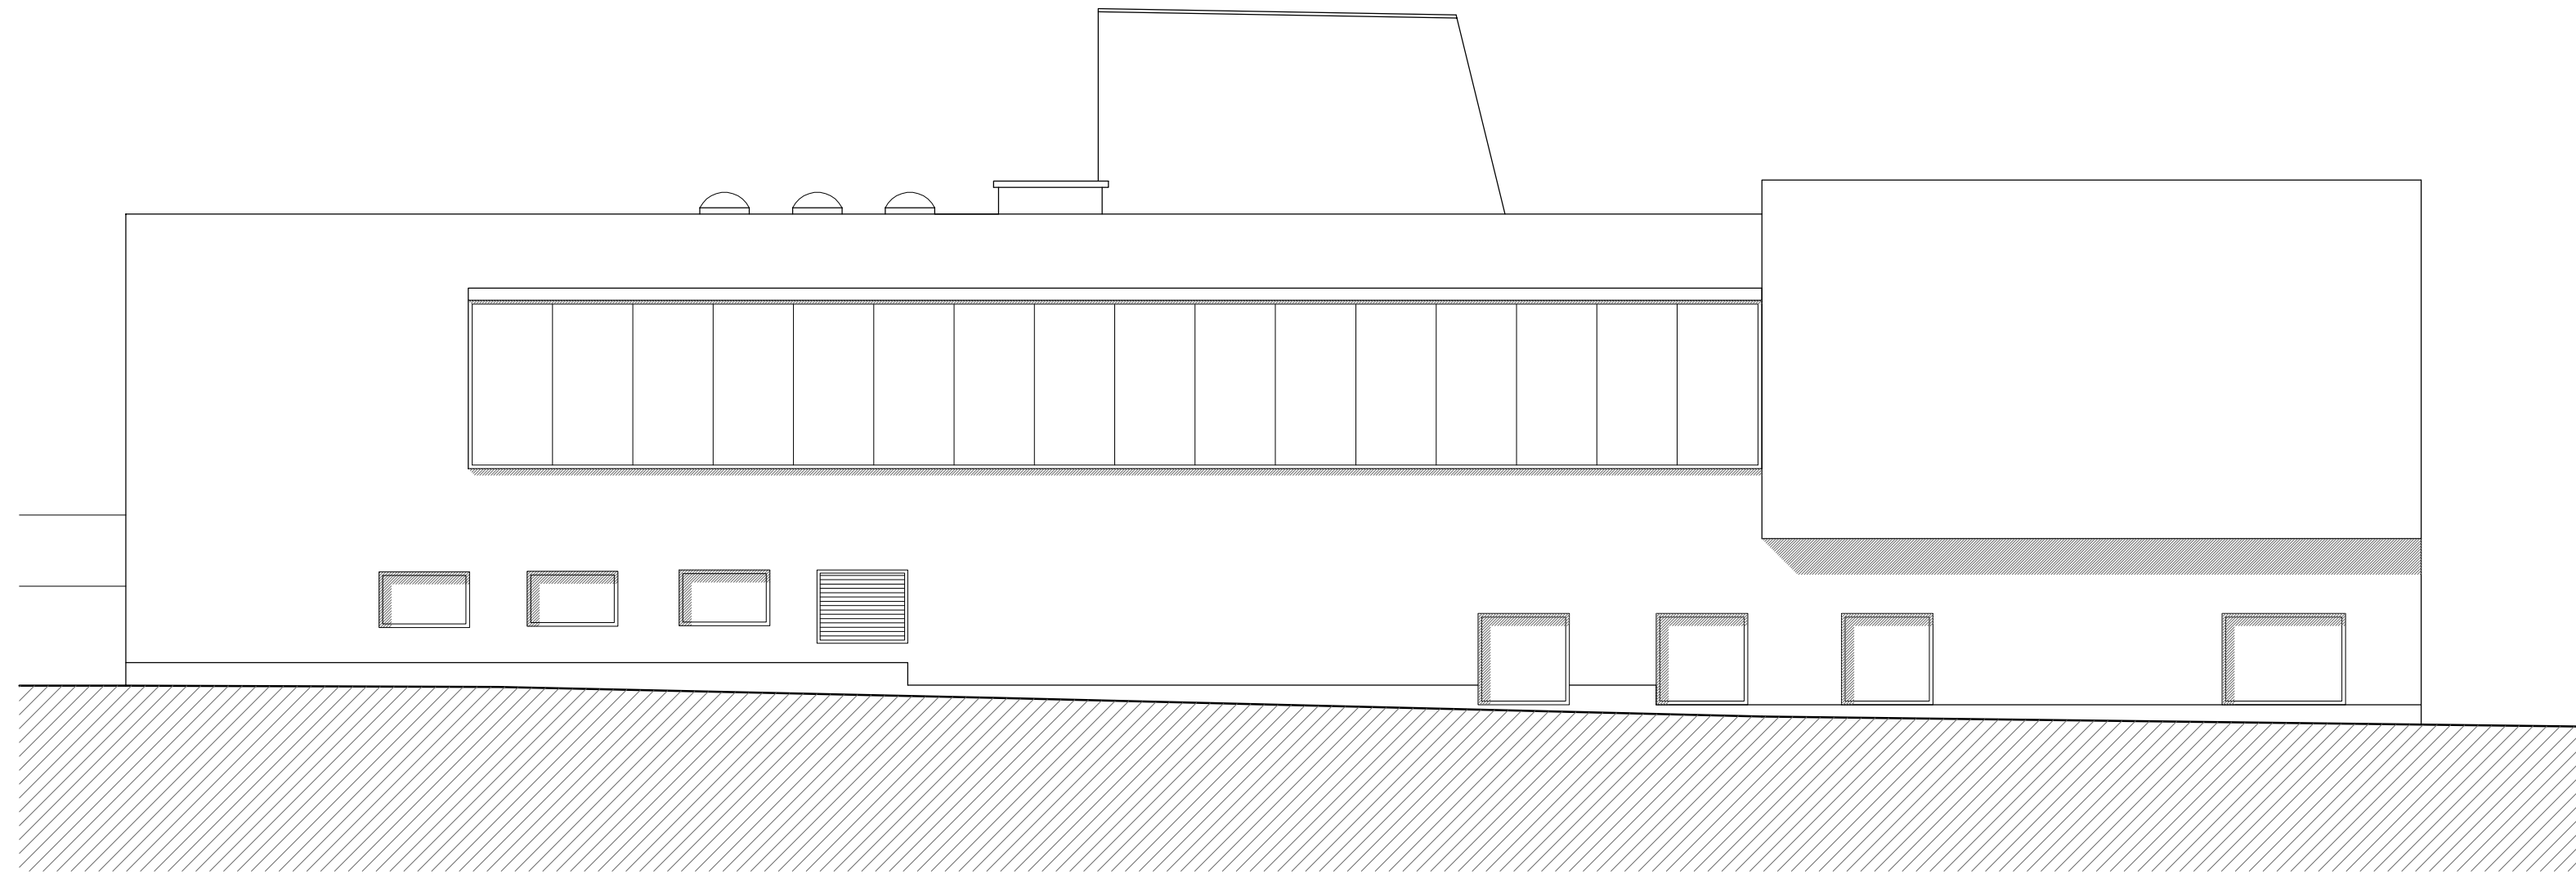

DÚUL

Dům Umění Ústí nad Labem

Studie

Východní pohled 1:100 @ A3

24/4/2017

006

Dům Umění Ústí nad Labem

Studie