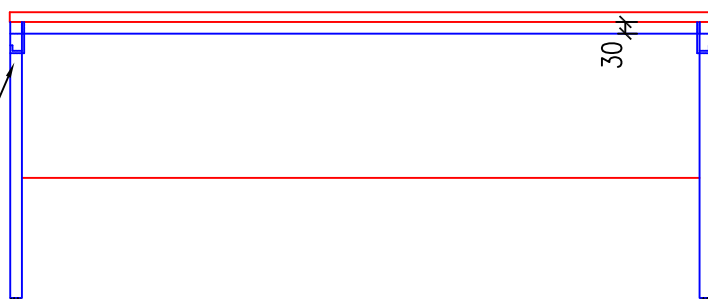

S 09

NÁRYS

Háčky na tašku
v barvě konstrukce

Záslepky nohou s rektifikací