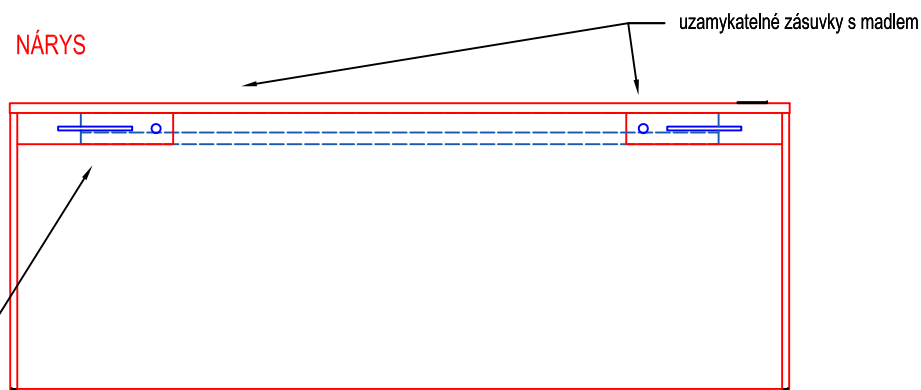

PŮDORYS

S 11

NÁRYS