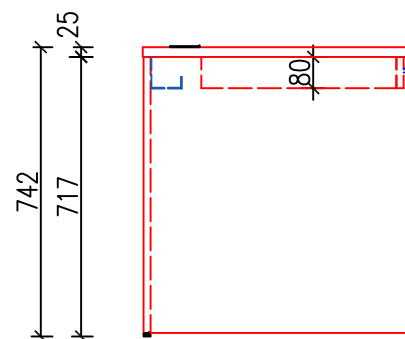

## S 12

NÁRYS

BOKORYS

Kabelový žlab  
i s plastovým kabelovým  
svodem vedousím podél  
nohy k zemi.

PŮDORYS

Součástí dodávky je i příprava a zacištění  
po instalaci AV ovládacího panelu. Rozměry a umístění otvoru  
pro AV panel bude dodán, až po jeho vysoutěžení.