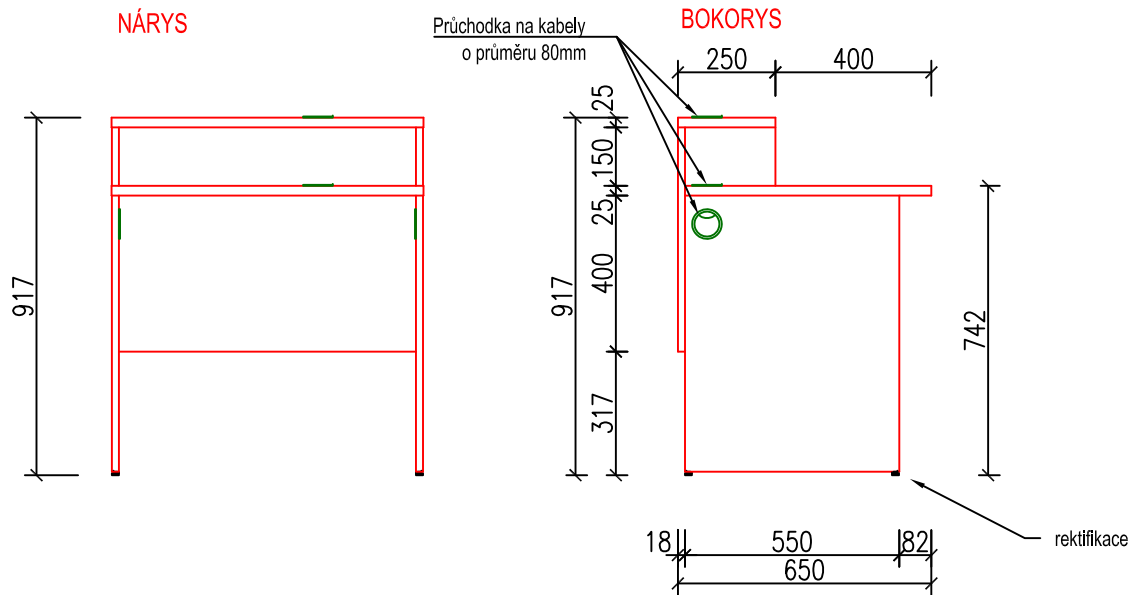

S 13 PC

NÁRYS