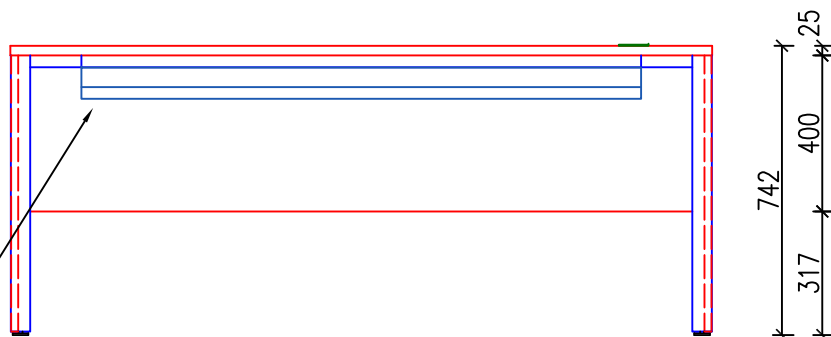

S 04

NÁRYS

Kabelový žlab
i s plastovým kabelovým
svodem vedousím podél
nohy k zemi.

Průchodka na kabely
o průměru 80mm

Záslepky nohou s rektifikací