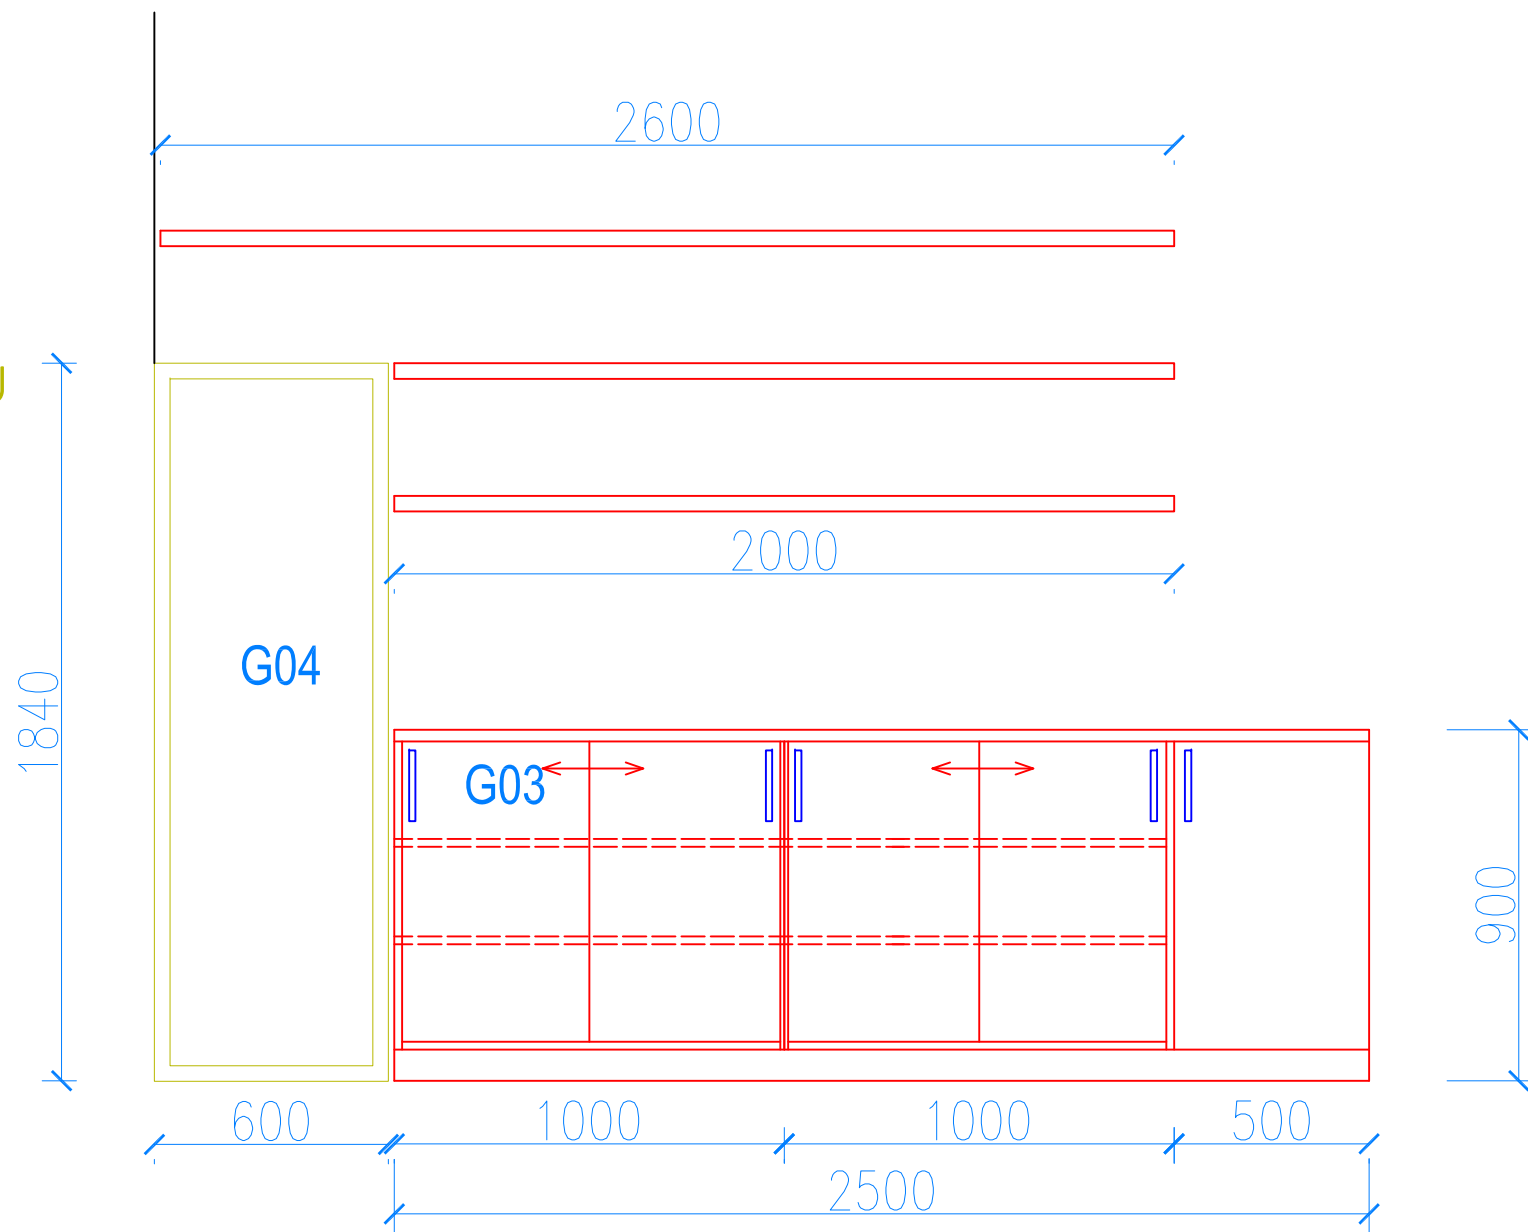

## PŮDORYS

Rozměry v projektu jsou pouze orientační, dodavatel je povinen si vše sám zaměřit.

## POHLED ZE ZADU

Rozměry v projektu jsou pouze orientační, dodavatel je povinen si vše sám zaměřit.

## POHLED ZE PŘEDU

Rozměry v projektu jsou pouze orientační, dodavatel je povinen si vše sám zaměřit.