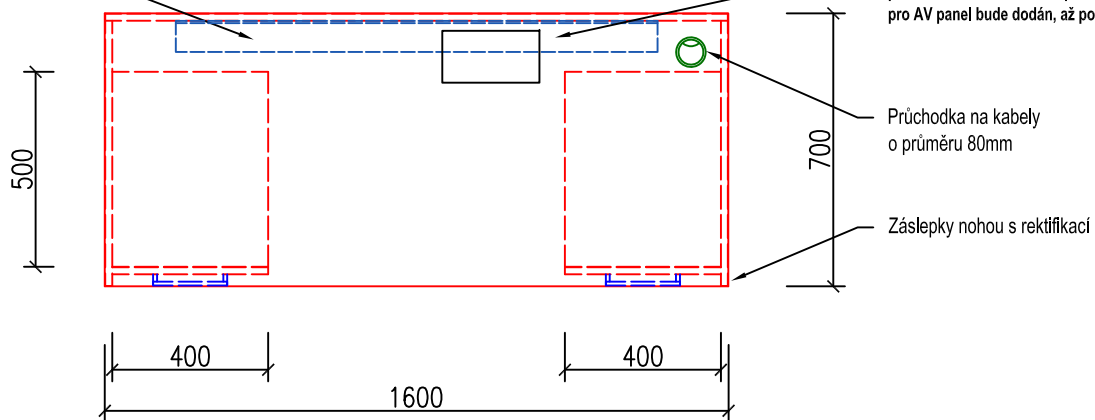

## S 12

NÁRYS

BOKORYS

Kabelový žlab  
i s plastovým kabelovým  
svodem vedousím podél  
nohy k zemi.

PŮDORYS

Součástí dodávky je i příprava a zacištění  
po instalaci AV ovládacího panelu. Rozměry a umístění otvoru  
pro AV panel bude dodán, až po jeho vysoutěžení.