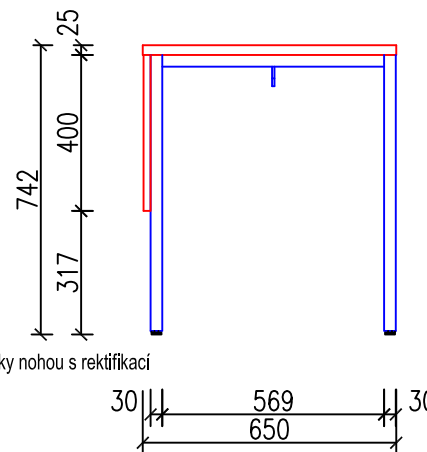

BOKORYS

Háčky na tašku
v barvě konstrukce