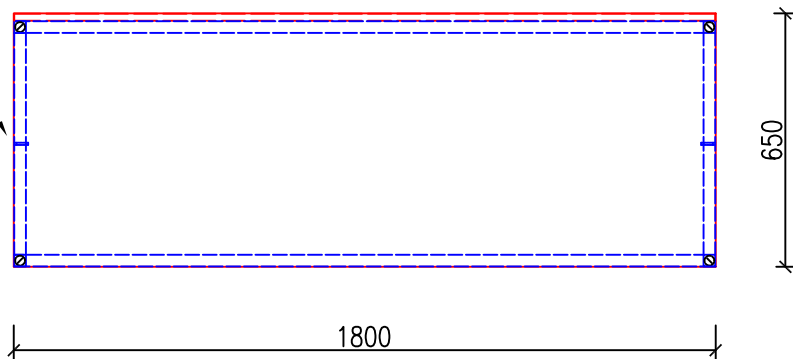

## S 09

NÁRYS

BOKORYS

Háčky na tašku  
v barvě konstrukce

PŮDORYS

Záslepky nohou s rektifikací