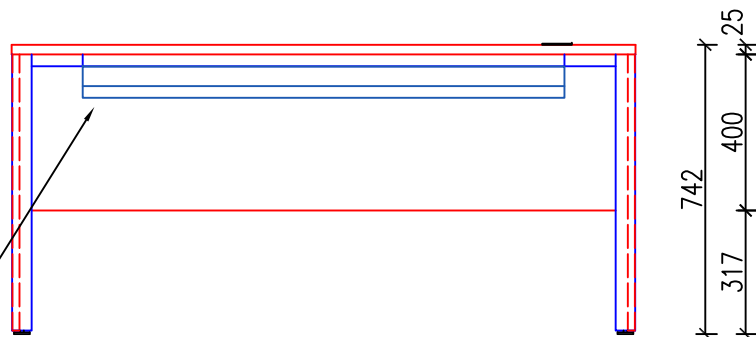

# S 01/D

NÁRYS

BOKORYS

PŮDORYS

Průchodka na kabely  
o průměru 80mm

Záslepky nohou s rektifikací

Kabelový žlab  
i s plastovým kabelovým  
svodem vedousím podél  
nohy k zemi.