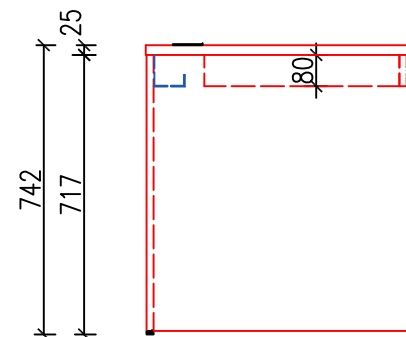

S 11

BOKORYS

Kabelový žlab
i s plastovým kabelovým
svodem vedousím podél
nohy k zemi.