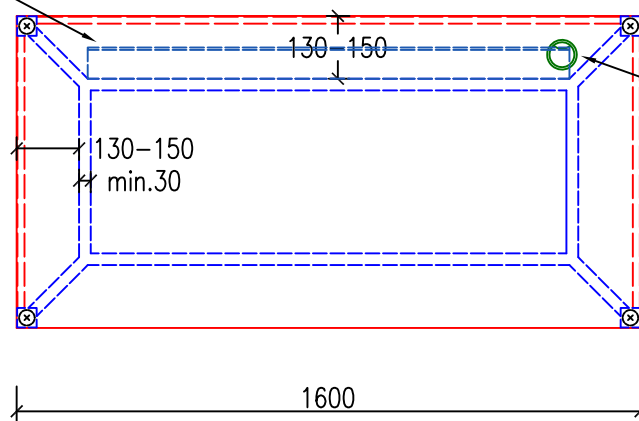

# S 01/D

NÁRYS

BOKORYS

PŮDORYS

Průchodka na kabely  
o průměru 80mm

Záslepky nohou s rektifikací

Kabelový žlab  
i s plastovým kabelovým  
svodem vedousím podél  
nohy k zemi.