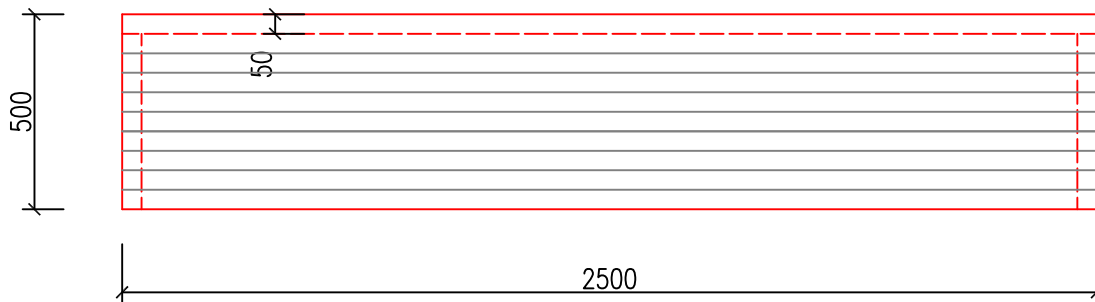

Z 11 3 ks

Buková spárovka tl. 50mm, napuštěna lněným olejem.

NÁRYS