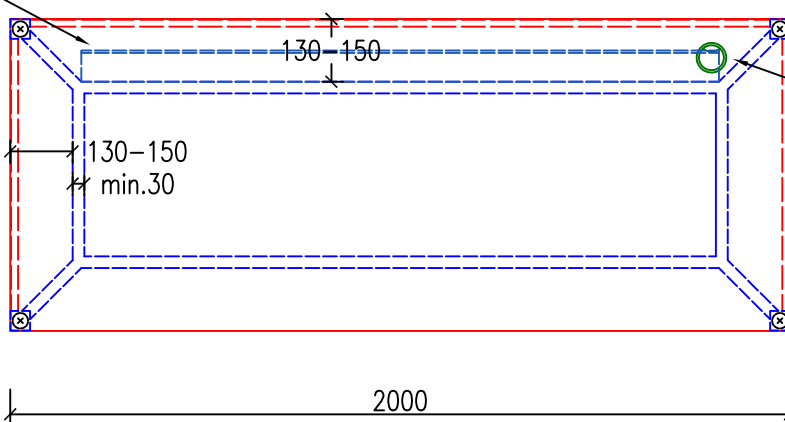

# S 02/D

NÁRYS

742  
400  
317  
25

BOKORYS

50 700 50  
800

Kabelový žlab  
i s plastovým kabelovým  
svodem vedousím podél  
nohy k zemi.

PŮDORYS

800