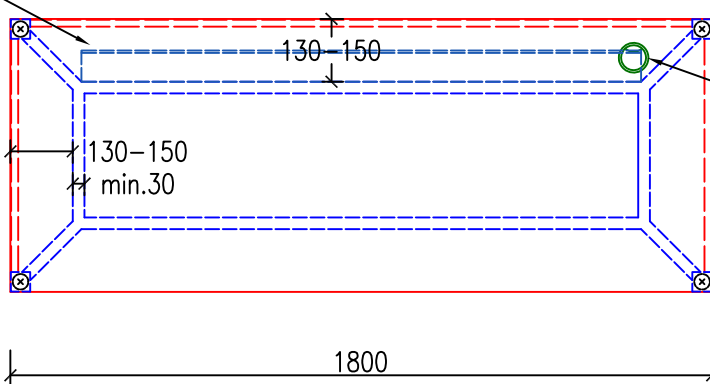

## S 04

NÁRYS

BOKORYS

PŮDORYS

Kabelový žlab  
i s plastovým kabelovým  
svodem vedousím podél  
nohy k zemi.

Průchodka na kabely  
o průměru 80mm

Záslepky nohou s rektifikací